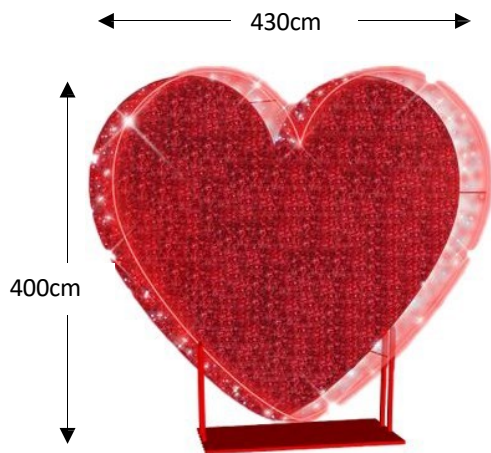

Cœur 2D à suspendre
VAL005

Cœur 2D à suspendre à multiplier dans vos espaces hauts.

Dimensions : 65 cm

Dimensions : 200X200X90 cm

LOVE 3D Lumineux
VAL006

Grande structure 3D dorée et lumineuse.
LOVE avec cœur rouge.
Idéal pour vos selfies pour vos réseaux
sociaux.

Dimensions : 150X270X12 cm
24V
Utilisation intérieure et extérieure

LED
light

Set de 3 Cœurs lumineux sur pieds
VAL007

Une famille de cœurs lumineux sur pieds.
3 hauteurs différentes pour créer une belle perspective décorative dans vos espaces

Dimensions : 130,170,230 cm
24V

Utilisation intérieure et extérieure

Cœur Géant lumineux sur pied – VAL001

Sa taille XXL crée un véritable effet Wahoo !

Dimensions : 400x430x30 cm
24V

Utilisation intérieure et extérieure
Sol en moquette en option

L'envol de l'Amour

Montgolfière disponible en location

LED
light

Arche en forme de cœur lumineuse – DE521

Utilisez-les comme vous le voulez : seul
ou en tunnel immersif

Dimensions : 350 x 320 cm

24V

Utilisation intérieure et extérieure