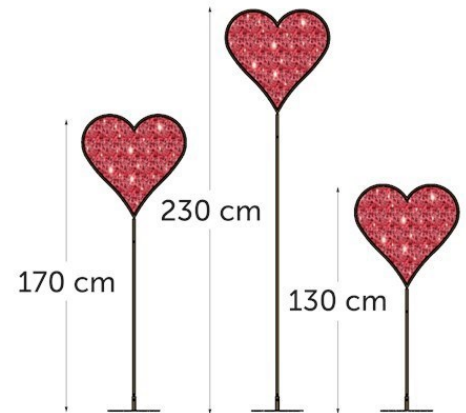

Cœur 2D à suspendre
VAL005

Cœur 2D à suspendre à multiplier dans vos espaces hauts.

Dimensions : 65 cm

Dimensions : 200X200X90 cm

LOVE 3D Lumineux
VAL006

Grande structure 3D dorée et lumineuse.
LOVE avec cœur rouge.
Idéal pour vos selfies pour vos réseaux
sociaux.

Dimensions : 150X270X12 cm
24V
Utilisation intérieure et extérieure

LED
light

Set de 3 Cœurs lumineux sur pieds
VAL007

Une famille de cœurs lumineux sur pieds.
3 hauteurs différentes pour créer une belle perspective décorative dans vos espaces

Dimensions : 130,170,230 cm
24V

Utilisation intérieure et extérieure

Cœur Géant lumineux sur pied – VAL001

Sa taille XXL crée un véritable effet Wahoo !

Dimensions : 400x430x30 cm
24V

Utilisation intérieure et extérieure
Sol en moquette en option

Gazon synthétique
Hauteur 30mm
ACC-GAZ001

Dimensions : Rouleau de 2x25 ou 4x25m
Au m2 et découpe sur mesure
Utilisation intérieure et extérieure

HAPPY VALENTINE'S *day*

deco
event
WE BUILD YOUR DREAMS

**LARGE CHOIX DE
DÉCORATIONS POUR VOS ÉVÉNEMENTS**