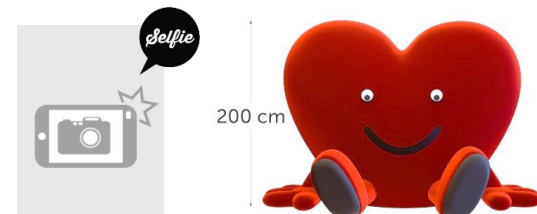

SAINT-VALENTIN 2025

LOVE
deco
event

DÉCORATIONS ÉVÉNEMENTIELLES · WE BUILD YOUR DREAMS · COLORS PRODUCTION GROUP

Cœur gonflable XXL - yeux animés
VAL002

Grand cœur 3D souriant avec ses yeux animés qui le rendent extrêmement sympathique ☺
Idéal pour vos selfies et vidéos sur les réseaux sociaux.

Dimensions : 200x295x155 cm
230V – 125w
Utilisation intérieure
Sol en moquette en option

Cœur gonflable 3D à suspendre
VAL003-2m
VAL004-3m

Cœur géant à suspendre pour remplir
vos espaces.

Dimensions : 200X200X90 cm
Dimensions: 300x300x135 cm
230V – 55w
Utilisation intérieure