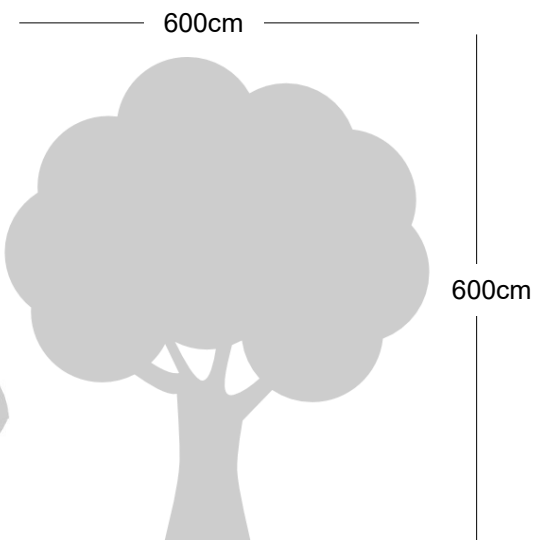

Infos

Deco Event vous propose désormais des décorations à thèmes.

N'hésitez pas à faire vos demandes spécifiques:
info@colorsproduction.com

Cerisier du Japon
DE1000

Magnifique Arbre fleuri XXL plus vrai que nature.

Balanoire en option
Dimensions : 600 x 600 cm
Utilisation Intérieure