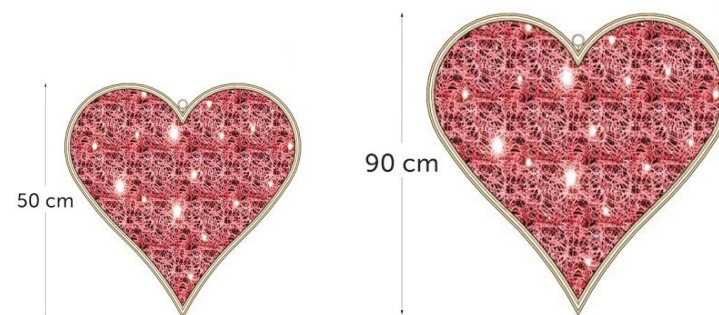

Dimensions : 150X270X12 cm
24V
Utilisation intérieure et extérieure

LED
light

Set de 3 Cœurs lumineux sur pieds
VAL007

Une famille de cœurs lumineux sur pieds.
3 hauteurs différentes pour créer une belle perspective décorative dans vos espaces

Dimensions : 130,170,230 cm
24V

Utilisation intérieure et extérieure

Cœur Géant lumineux sur pied – VAL001

Sa taille XXL crée un véritable effet Wahoo !

Dimensions : 400x430x30 cm
24V

Utilisation intérieure et extérieure
Sol en moquette en option

Cœur lumineux 2D à suspendre
 VAL008- 50cm
 VAL009- 90cm

Créez des constellations de cœurs lumineux en variant les dimensions

Dimensions : 50x50 cm

Dimensions : 90x90 cm

24V

Utilisation intérieure et extérieure

L'envol de l'Amour

Montgolfière disponible en location

LED
light

Arche en forme de cœur lumineuse – DE521

Utilisez-les comme vous le voulez : seul
ou en tunnel immersif

Dimensions : 350 x 320 cm

24V

Utilisation intérieure et extérieure