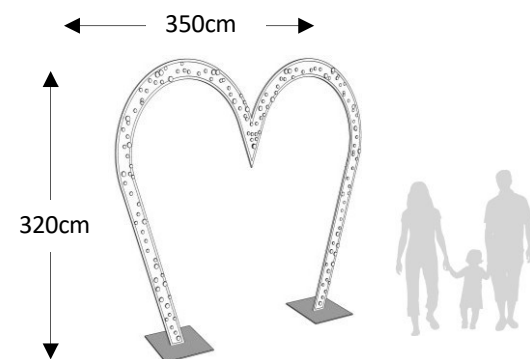

Cœur lumineux 2D à suspendre
 VAL008- 50cm
 VAL009- 90cm

Créez des constellations de cœurs lumineux en variant les dimensions

Dimensions : 50x50 cm

Dimensions : 90x90 cm

24V

Utilisation intérieure et extérieure

L'envol de l'Amour

Montgolfière disponible en location

LED
light

Arche en forme de cœur lumineuse – DE521

Utilisez-les comme vous le voulez : seul
ou en tunnel immersif

Dimensions : 350 x 320 cm

24V

Utilisation intérieure et extérieure

Gazon synthétique
Hauteur 30mm
ACC-GAZ001

Dimensions : Rouleau de 2x25 ou 4x25m
Au m2 et découpe sur mesure
Utilisation intérieure et extérieure

HAPPY VALENTINE'S *day*

deco
event
WE BUILD YOUR DREAMS

**LARGE CHOIX DE
DÉCORATIONS POUR VOS ÉVÉNEMENTS**