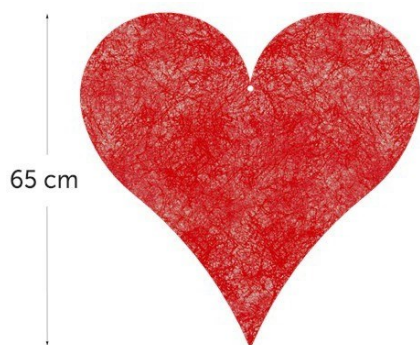

Dimensions : 200x295x155 cm
230V – 125w
Utilisation intérieure
Sol en moquette en option

Cœur gonflable 3D à suspendre
VAL003-2m
VAL004-3m

Cœur géant à suspendre pour remplir
vos espaces.

Dimensions : 200X200X90 cm
Dimensions: 300x300x135 cm
230V – 55w
Utilisation intérieure

Cœur 2D à suspendre
VAL005

Cœur 2D à suspendre à multiplier dans vos espaces hauts.

Dimensions : 65 cm

Dimensions : 200X200X90 cm

LOVE 3D Lumineux
VAL006

Grande structure 3D dorée et lumineuse.
LOVE avec cœur rouge.
Idéal pour vos selfies pour vos réseaux
sociaux.